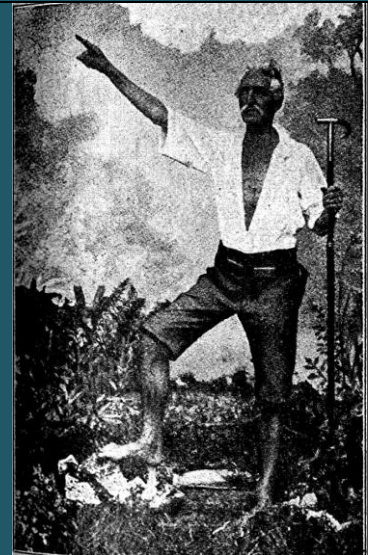

Elena Chamier

Karl Wilhelm Diefenbach

Rosa Krause

Johannes Gutzzeit

**REFORMER
MONTE
VERITÀ
um 1900**

Arnold Rikli

Karl Gräser

Gusto Gräser